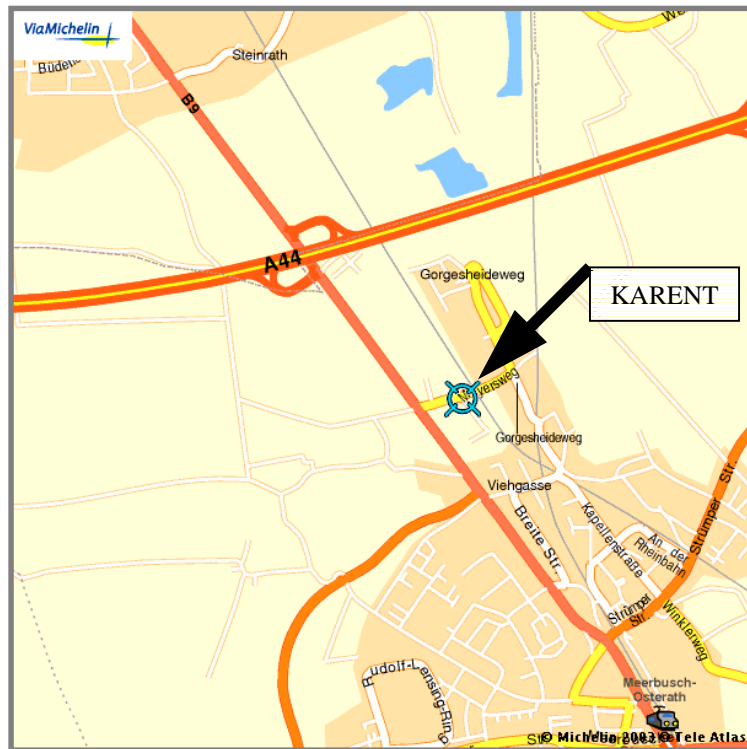

# KARENT® So finden Sie uns in Meerbusch bei Düsseldorf:

## **Wegbeschreibung: mit dem Auto:**

### **Norden:**

A57 Richtung Krefeld-Neuss-Köln bis Kreuz Strümp/Lank (Abfahrt 15), auf A44 Richtung Mönchengladbach/Aachen, nächste Abfahrt (26) Ostrath/Fischeln, an Stoppstraße links = Krefelder Str., nach Ampel 1. Möglichkeit links = Mollsfeld.