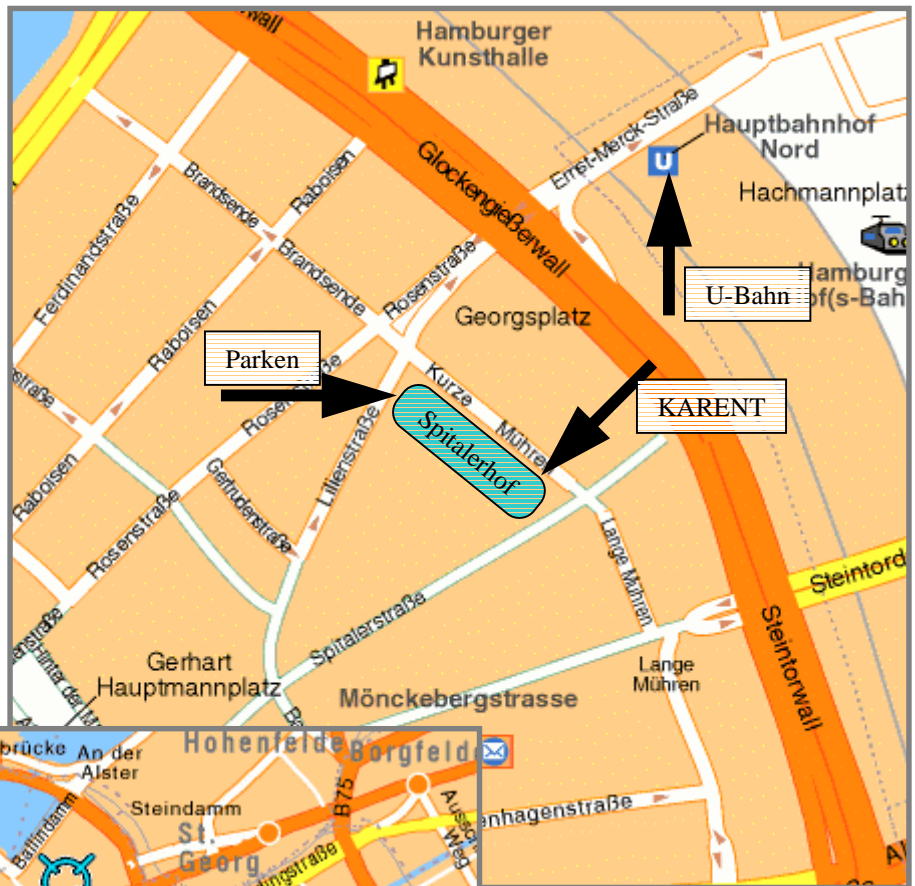

KARENT® So finden Sie uns in Hamburg:

KARENT® So finden Sie uns in Hamburg:

Mit dem Auto:

Fahren Sie aus Richtung Bremen/Hannover kommend bis zum Dreieck Hamburg Südwest und nehmen Sie die A255 bis Hamburg Zentrum. Folgen Sie der Beschilderung Richtung Hamburg Hauptbahnhof. Biegen Sie rechts auf den Steintordamm und halten Sie sich rechts Richtung Glockengießerwall. Biegen Sie links in Georgsplatz und Rosenstraße ab. Biegen Sie zweimal links ab. In der Lilienstraße befindet sich die Tiefgarage.

Mit öffentlichen Verkehrsmitteln:

Vom Hauptbahnhof sind es ca. 5 Minuten zu Fuß. Gehen Sie vom Hauptbahnhof über den Glockengießerwall in die Spitalerstr. Der Eingang zum Spitaler Hof befindet sich auf der Ecke Kurze Mühren/Spitalerstr.