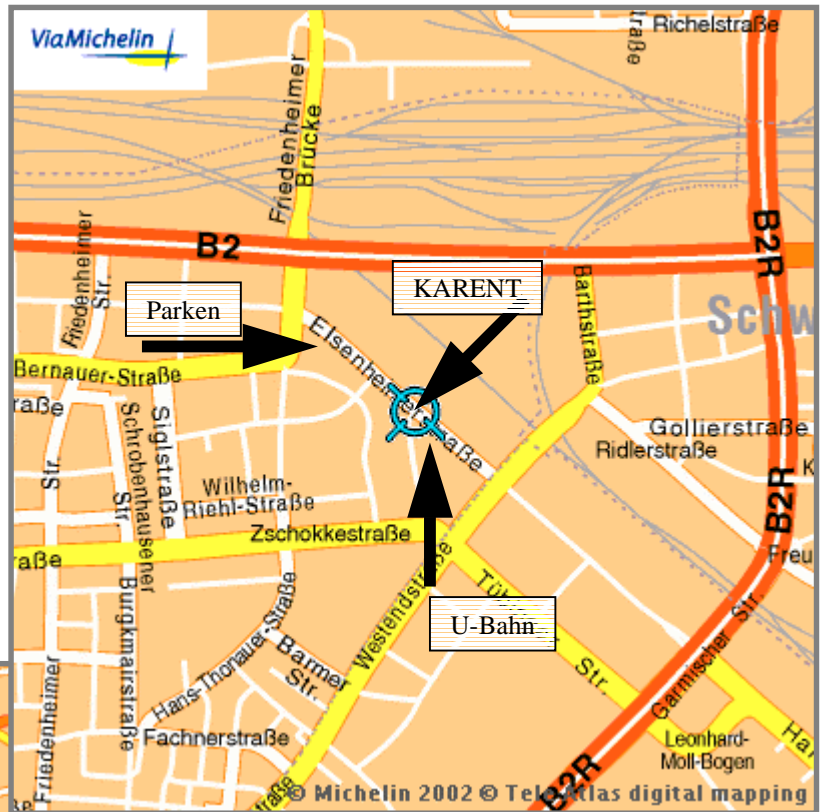

KARENT® So finden Sie uns in München:

KARENT® So finden Sie uns in München:

Mit dem Auto:

aus Richtung Stuttgart:

Fahren Sie am Autobahnende rechts in die Pippinger Straße (Richtung Garmisch. Biegen Sie links in Richtung Stadtmitte in die Bodenseestr.

Nach 5 km biegen Sie links ab in die Eisenheimer Str.

aus allen anderen Richtungen:

Fahren Sie über den westlichen Mittleren Ring und nehmen Sie die Abfahrt Donnersberger Brücke Richtung Pasing. Nach 1,3 km biegen Sie links ab in die Eisenheimer Str.

Mit öffentlichen Verkehrsmitteln:

Vom Hauptbahnhof fahren Sie mit U4 oder U5 bis zur Haltestelle Westendstraße. Von dort sind es nur ca. 100 m bis in die Eisenheimer Straße. Hier befindet sich das KARENT Büro im Agora Business Center.