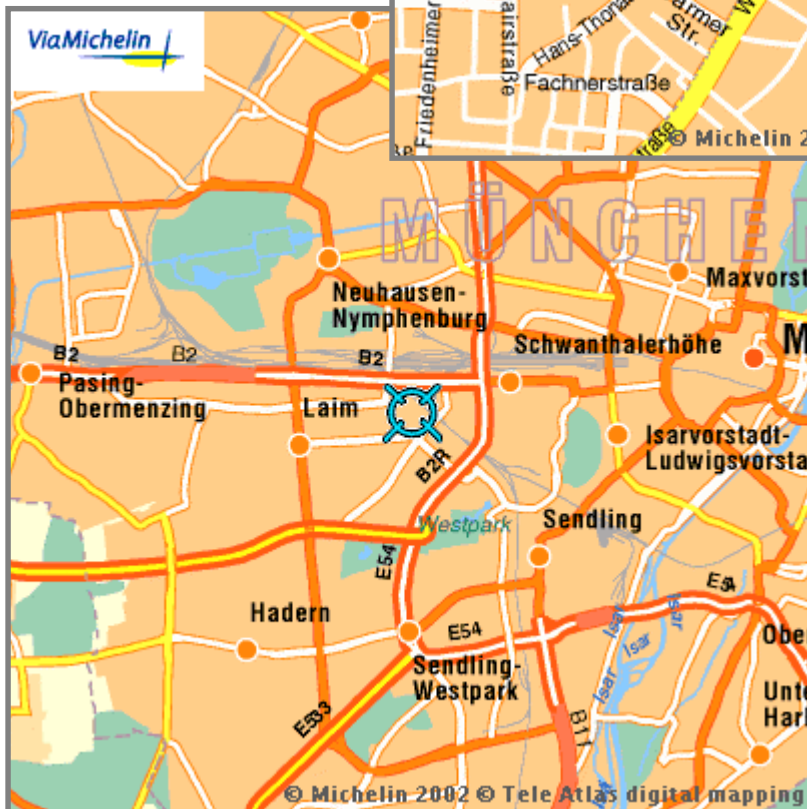

KARENT® So finden Sie uns in München:

KARENT® So finden Sie uns in München:

Mit dem Auto:

aus Richtung Stuttgart:

Fahren Sie am Autobahnende rechts in die Pippinger Straße (Richtung Garmisch. Biegen Sie links in Richtung Stadtmitte in die Bodenseestr.

Nach 5 km biegen Sie links ab in die Eisenheimer Str.

aus allen anderen Richtungen:

Fahren Sie über den westlichen Mittleren Ring und nehmen Sie die Abfahrt Donnersberger Brücke Richtung Pasing. Nach 1,3 km biegen Sie links ab in die Eisenheimer Str.

Mit öffentlichen Verkehrsmitteln:

Vom Hauptbahnhof fahren Sie mit U4 oder U5 bis zur Haltestelle Westendstraße. Von dort sind es nur ca. 100 m bis in die Eisenheimer Straße. Hier befindet sich das KARENT Büro im Agora Business Center.